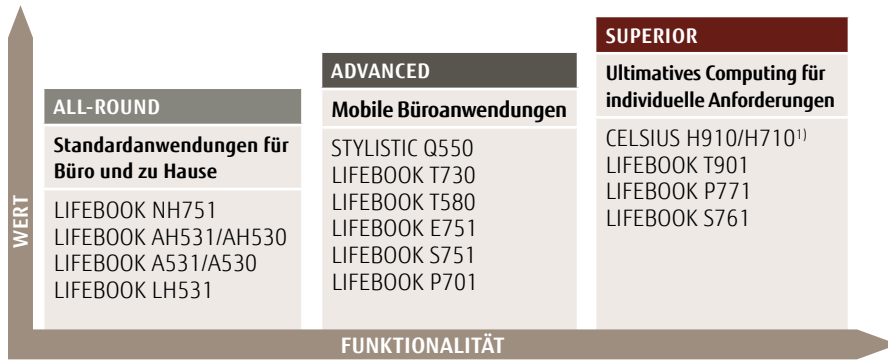

Mobilität eröffnet neue Horizonte

Fujitsu Notebooks und Tablet PCs

SUPERIOR - ultimates Computing für individuelle Anforderungen

- LIFEBOOK T901** - 33,8 (13,3 Zoll) brillantes WXGA-Display mit Dual Digitizer, der Komfort eines traditionellen Notebooks kombiniert mit der Vielseitigkeit eines Tablet PC.
- LIFEBOOK P771** - Eines der kleinsten stilvollen 30,7 cm (12,1 Zoll)-Notebooks mit nur 1,4 kg.
- LIFEBOOK S761** - leichtes Notebook (ab 1,66 kg) mit voller Leistung und 33,8 cm (13,3 Zoll)-Bildschirm.

ADVANCED - mobile Büroanwendungen

- STYLISTIC Q550** - 25,7 cm (10,1 Zoll)-Slate PC mit Multiple-touch-Fähigkeit.
- LIFEBOOK T730** - 30,7 cm (12,1 Zoll)-Convertible-Notebook mit Multiple-touch-Fähigkeit.
- LIFEBOOK T580** - 25,7 cm (10,1 Zoll) ultraportables Convertible-Notebook mit 4-Finger-Bedienung bei nur 1,4 kg.
- LIFEBOOK E751** - 39,6 cm (15,6 Zoll)-Notebook mit maximaler Leistung und einer Fülle an Anschlüssen.
- LIFEBOOK S751** - 35,6 cm (14 Zoll)-Notebook mit der perfekten Balance zwischen geringem Gewicht und Leistung.
- LIFEBOOK P701** - 30,7 cm (12,1 Zoll)-Notebook mit ausgezeichneter Mobilität und Leistung.

ALL-ROUND - Standardanwendungen für Büro und zu Hause

- LIFEBOOK NH571** - 46,7cm (18,4 Zoll)-Multimedia-Notebook mit diskreter Grafik und einem beeindruckenden rahmenlosen Full-Flat-Display.
- LIFEBOOK AH531** - 39,6 cm (15,6 Zoll) stilvolles Notebook mit optionaler diskreter Grafik und Blu-ray
- LIFEBOOK A531** - 39,6 cm (15,6 Zoll)-Notebook mit der besten Balance von Leistung und klassenbesten Mobilität für den preisbewussten Kunden.
- LIFEBOOK LH531** - 35,6 cm (14 Zoll)-Notebook im schlanken Design für neue und Gelegenheitsnutzer.